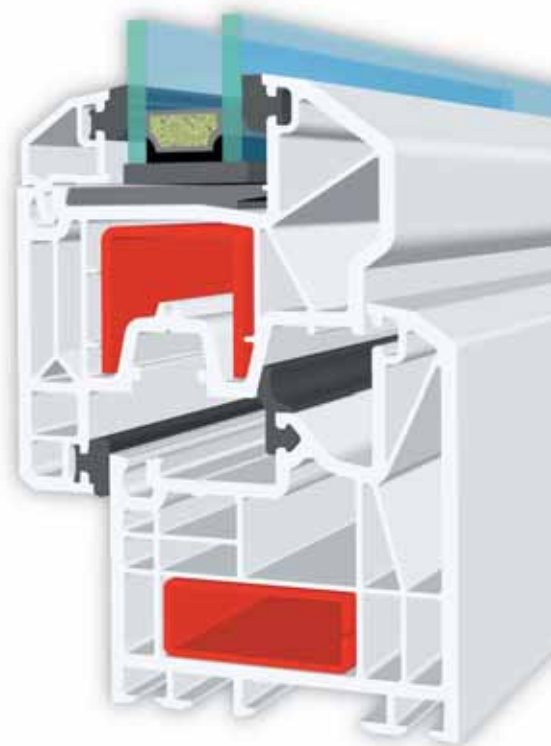

## KBE System\_70mm

greenline  
REKONSTRUKČNÉ PRÁCE

*Pri výbere okien by Ste nemali robiť žiadne kompromisy, ale hľadať také riešenia, ktoré boli vyvinuté s cieľom priniesť vyššiu kvalitu súčasného bývania.*

Profilový systém KBE 70 MD spojuje prednosti vyspelej techniky stredového tesnenia a stavebnej hĺbky profilov 70mm. Výsledkom sú okná, ktoré spĺňujú zvýšené požiadavky nariadenia o úspore energií (EnEV).

- Zlepšené tepelnoizolačné vlastnosti vďaka stavebnej hĺbke 70mm
- 5-komorová technika stredového tesnenia
- Integrovaný, regulovateľný systém základného vetrania pre zdravé bývanie
- Veľmi dobrá ochrana proti hluku
- Moderný vzhľad so skosenými hranami
- Viac bezpečnosti vďaka 13mm osi drážky pre kovanie
- Väčšia hĺbka pre zasklenie umožňuje použitie hrubších skiel, a tým zaisťuje lepšiu tepelnú izoláciu, ochranu pred hlukom a bezpečnosť